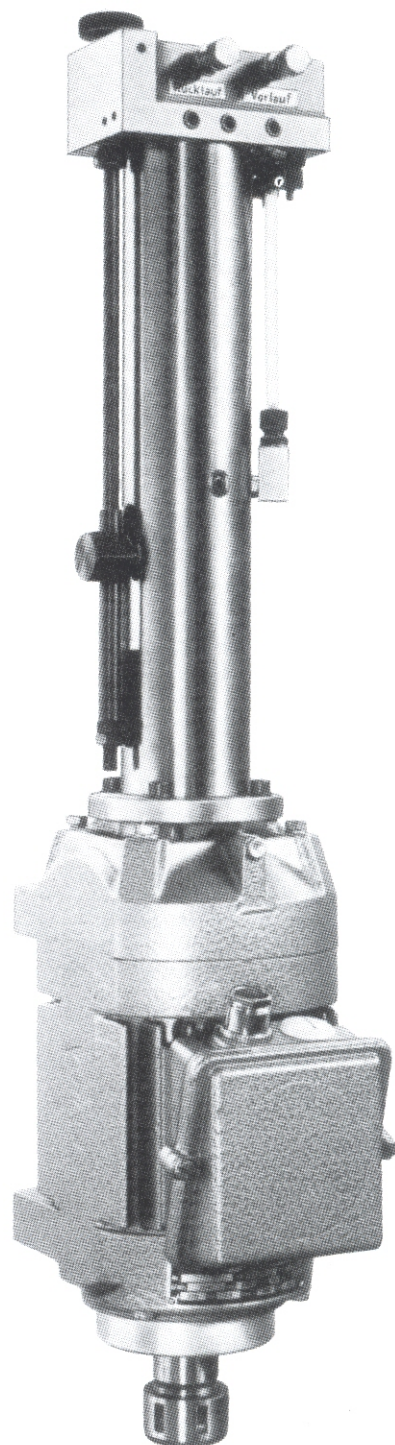

Ayen

Präzisionsmaschinen für die
Holzbearbeitung

Elektro-pneumatische Schubwellen- Bohreinheiten

mit Druckluftbetätigung
für die Automation

unités de perçage
pneumatiques

operated by compressed
air for automation

für Einzel- und Serienbohrungen auch in Verbindung mit Mehrspindelgetrieben

pour perçages unitaires ou multiples se livrent aussi avec têtes de perçage
à broches multiples

for one-off and series drilling, also for use in conjunction with multi-spindle heads